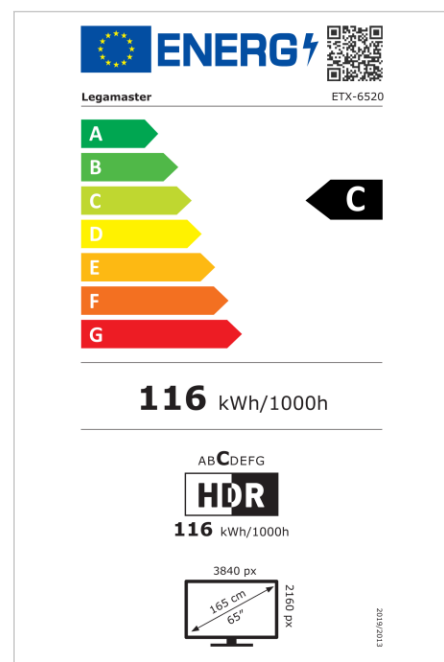

- Tecnología de infrarrojos de última generación
- Resolución Ultra HD
- Vidrio antirreflejo
- Procesador interno de 4 núcleos
- 32 GB de almacenamiento
- 4 GB de memoria
- Android incorporado
- Tienda de aplicaciones de Legamaster integrada
- Software AirServer integrado

Art.No. **7-803120-65**

GTIN **8713797092487**

ETX pantalla interactiva all-in-one

ETX-6520-AR

Monitor

- Diagonal de la pantalla: 65 inch
- Tecnología de visualización: LCD
- Tipo de retroiluminación: Direct LED
- Resolución de pantalla: 3840 x 2160 px | 4K Ultra HD
- Brillo de la pantalla: 400 cd/m²
- Relación de contraste (estático): 4000 :1
- Relación de contraste (dinámica): 10000 :1
- Frecuencia de actualización de la pantalla: 60 fps
- Tiempo de respuesta: 8 ms
- Ángulo de visualización: H: 178° / V: 178°
- Control de la pantalla: Touch OSD, Teclado numérico, RS-232C, Mando a distancia por IR
- Vida útil: 50000 Horas
- Durabilidad: 18/7
- Orientación de la pantalla: Horizontal, Vertical

Sistema táctil

- Tecnología táctil: Multi-touch
- Número de puntos táctiles: 32
- Precisión táctil: 1 mm
- Tiempo de respuesta del sistema táctil: 8 ms
- Resolución táctil: 32768 x 32768 px
- Interfaz táctil: 3 x Touch USB
- Funcionamiento táctil: Dedo, Guante, Lápiz óptico

Energía

- Fuente de alimentación: AC | 100 - 240 V | 50/60 Hz
- Consumo de energía (funcionamiento): 116 W
- Consumo de energía (modo de suspensión): 22 W
- Consumo de energía (en espera): 0.5 W
- Clase de eficiencia energética (HDR): C
- Escala de eficiencia energética: A to G